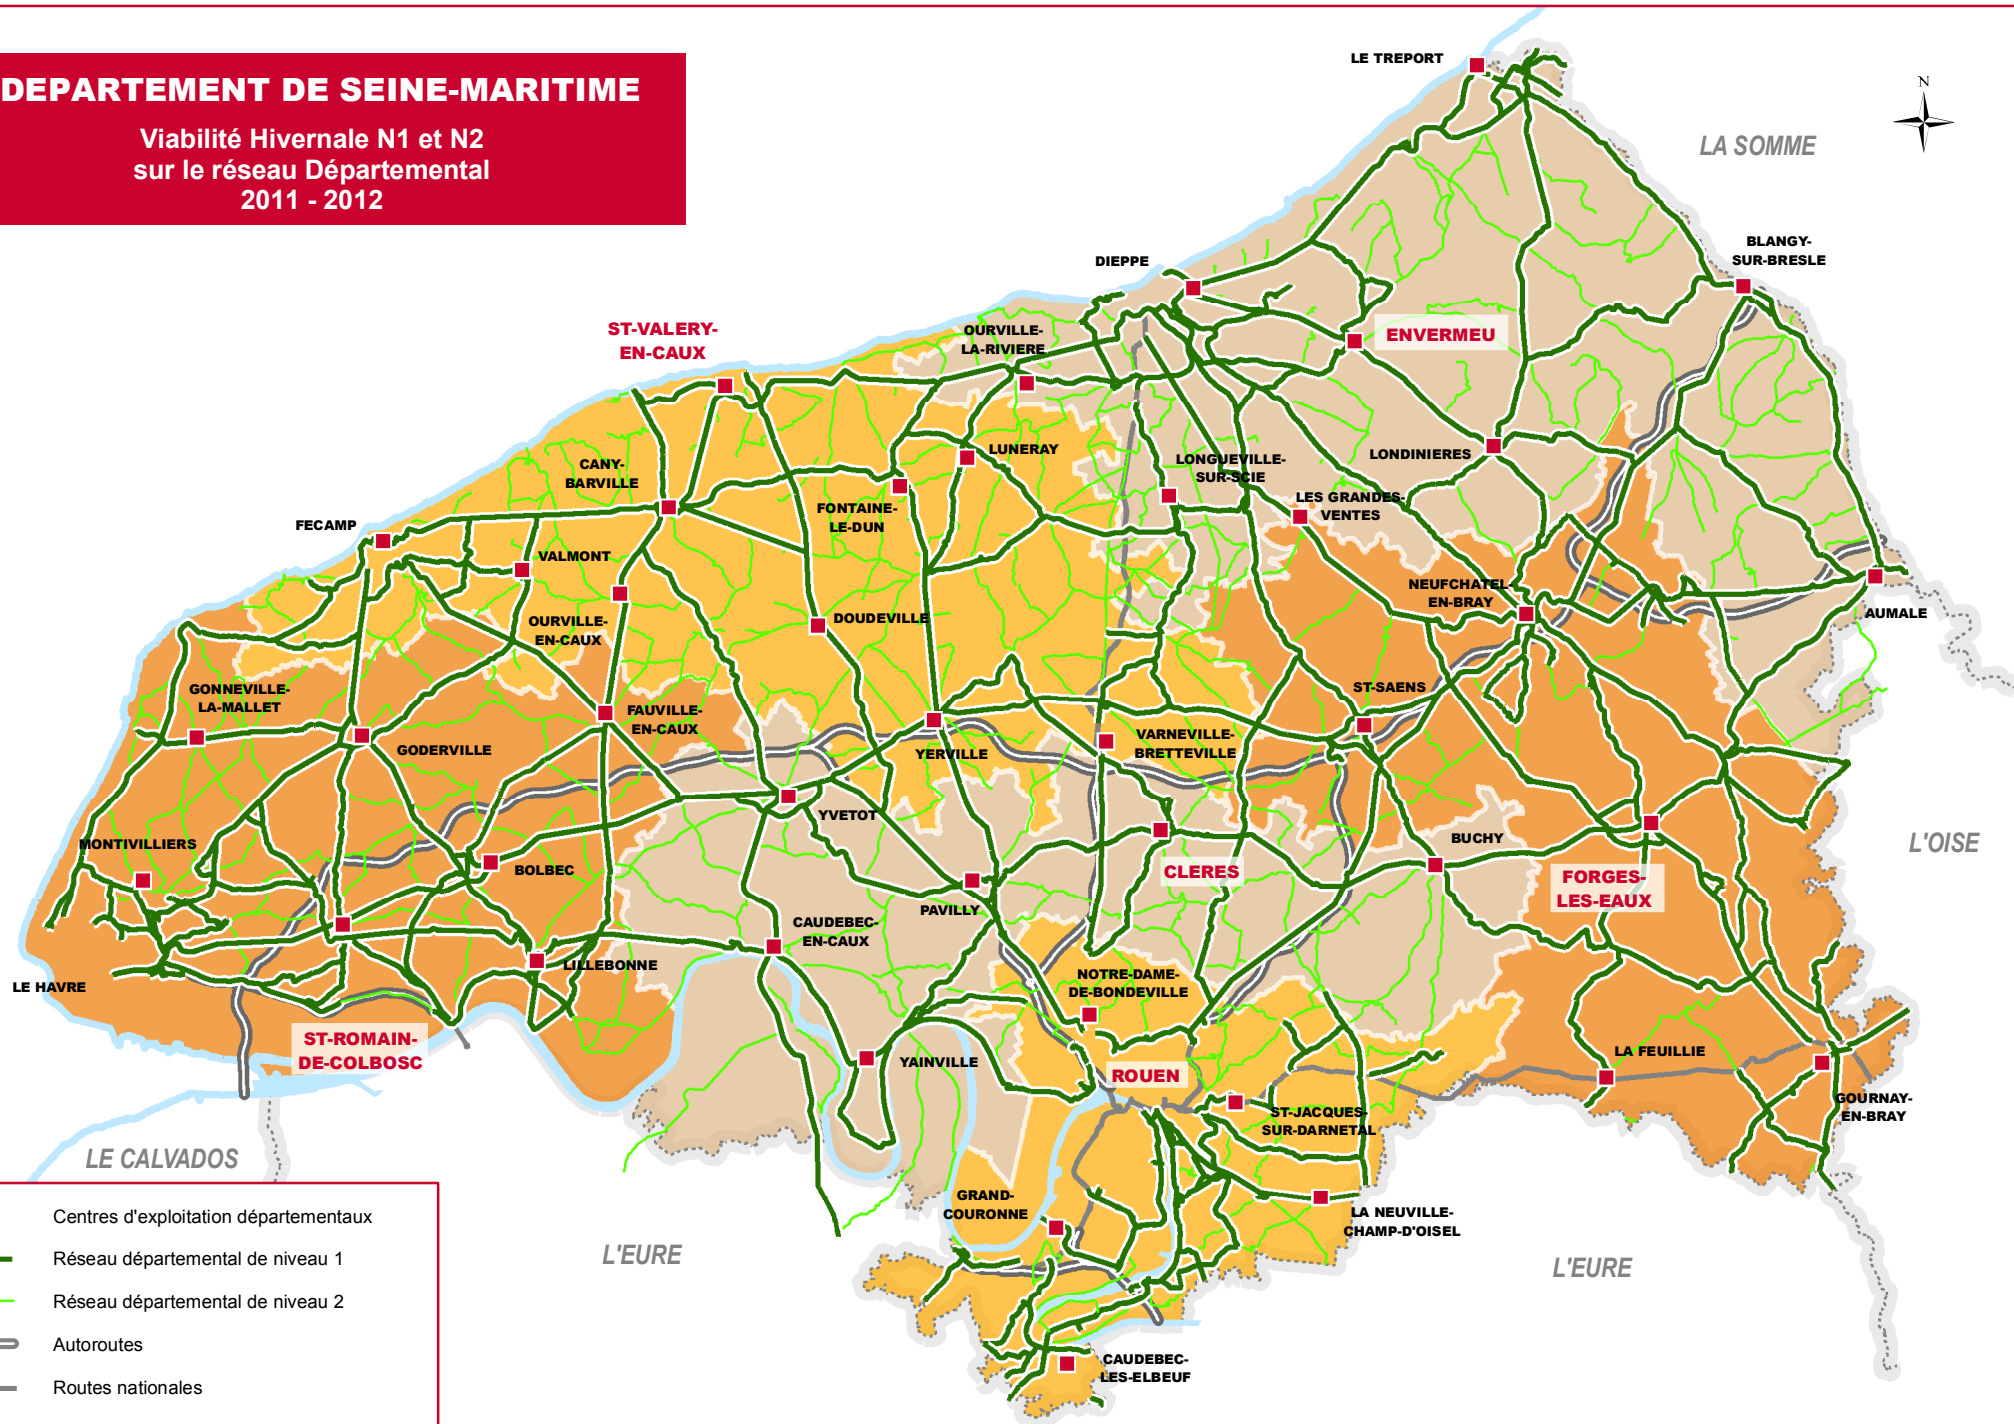

DEPARTEMENT DE SEINE-MARITIME

Viabilité Hivernale N1 et N2
sur le réseau Départemental
2011 - 2012

- Centres d'exploitation départementaux
- Réseau départemental de niveau 1
- Réseau départemental de niveau 2
- Autoroutes
- Routes nationales

Edition : Novembre 2011

Echelle : 1:500 000