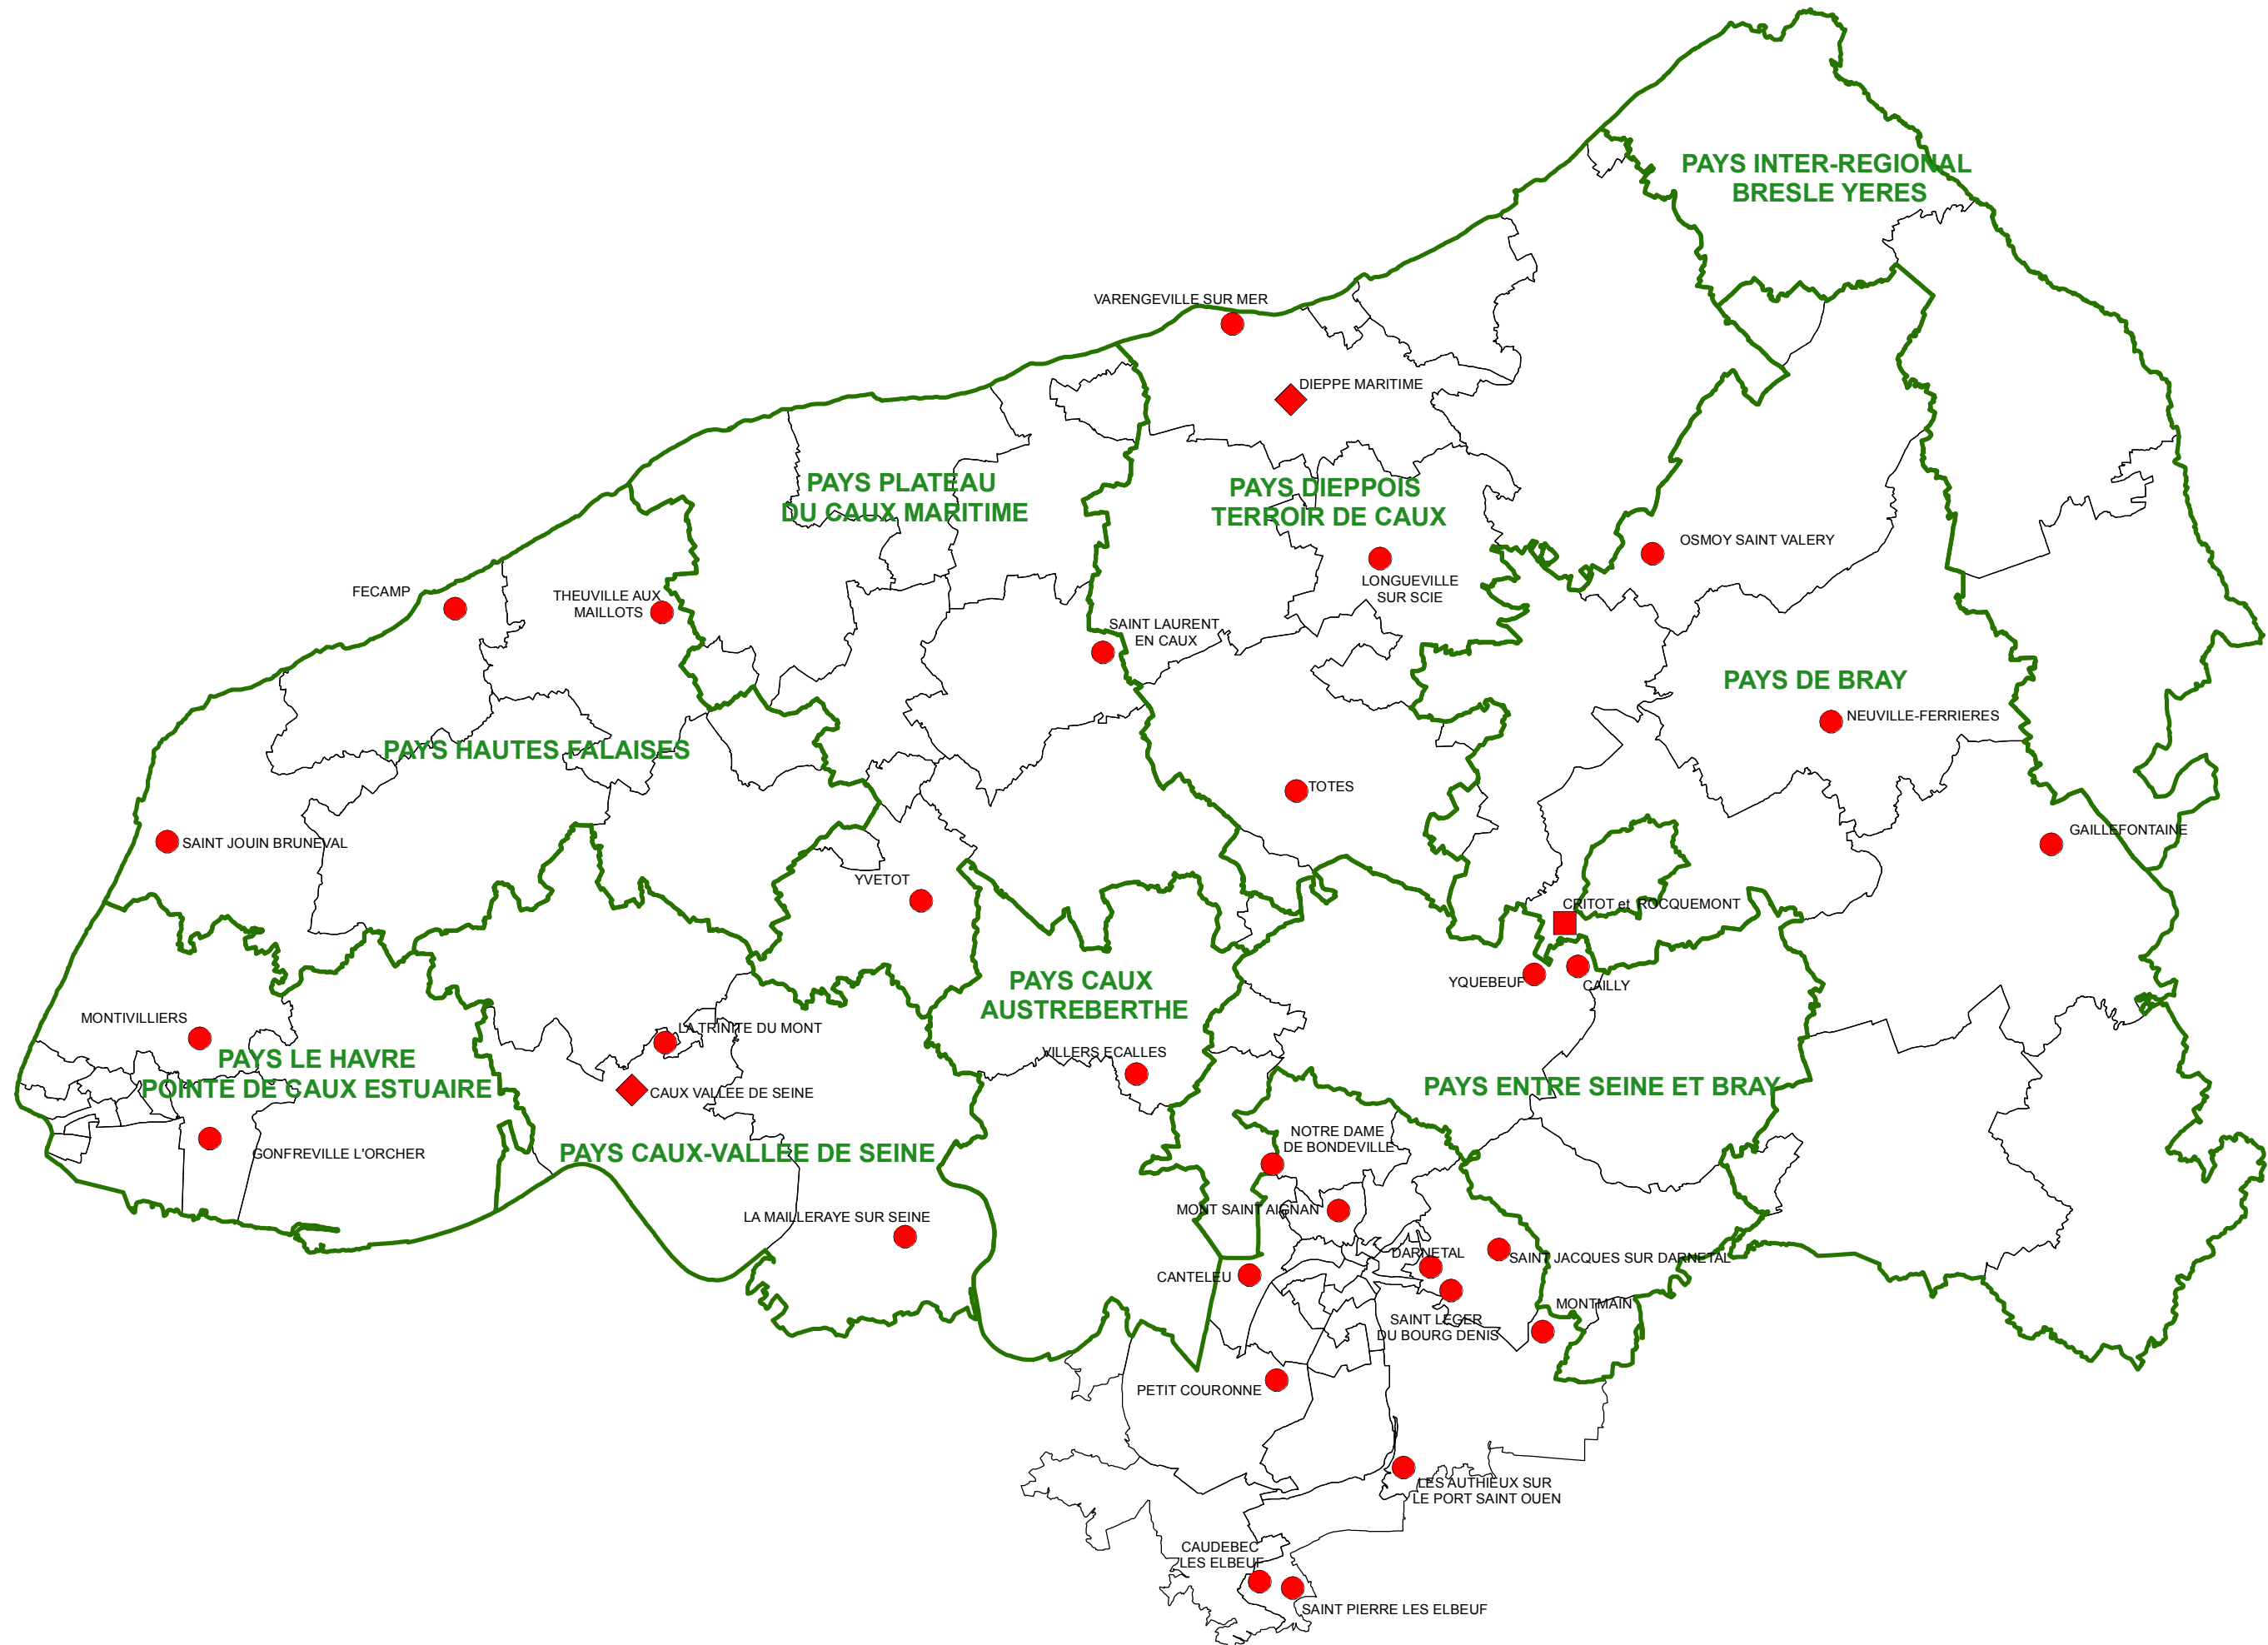

Limites

- Limite Pays
- Limite Canton

Type de structure

- Commune
- ◆ EPCI
- Groupement de communes

Direction des Systèmes d'Information
Service Etude

Source :
©IGN - BDTOP0® - IGN 2008
Département de la Seine Maritime